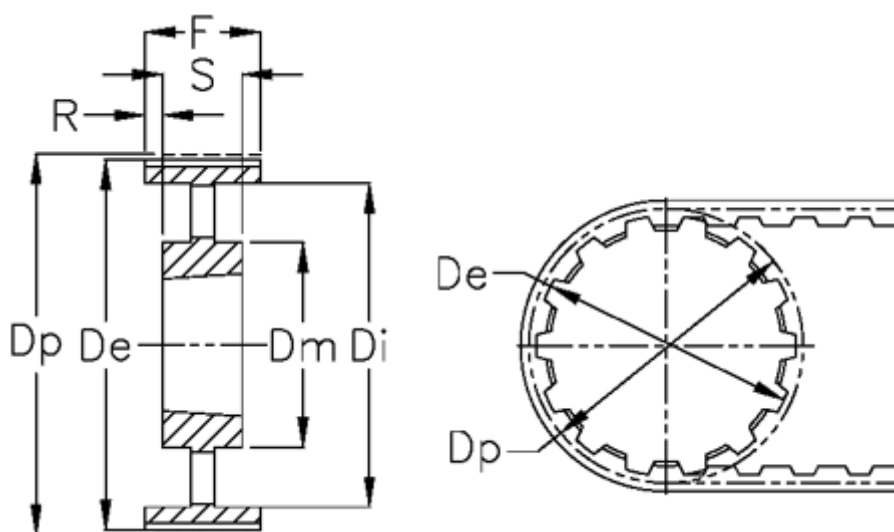

Varenummer: 604130150015
Beskrivelse: Tandremskive for taperbøsning
HTD 150 5M 15 TL 2012

Mål

Bredde	= 150	r	=
De	= 238	S	= 32
Di	= 222	Tandantal	= 150
Dm	= 106	Type	= 5M
Dp	= 238.73	Vægt	= 3.9
F	= 21		
For bøsning	= 2012		
Max boring	=		